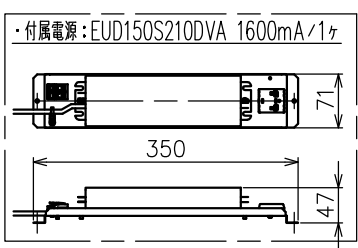

・付属電源：EUD150S210DVA 1600mA/1ヶ

付属品
・取付ネジ：3.8×38/6ヶ

※LEDの発光色、明るさには個体差があります、あらかじめご了承ください。
▲安全上のご注意 (必ずお守りください。誤った取り扱いには落下・感電・火災の原因となります)
・この器具は非防水です。湿気が多い場所や屋外では使用しないでください。
・専用電源とセットでご使用ください。灯具単体での使用はできません。
・天井取付け専用器具です。傾斜天井には取付けしないでください。
・落下して危険が生じるおそれのある場所には設置しないでください。
・湿度及び周囲温度の高い場所では、長時間使用しないでください。

15					7	ワイヤー調節具	真鍮	3	クロームメッキ	品番	上記		
14					6	拡散カバー	樹脂	1	乳白色	品名	A.24 circular stand alone suspension 1500 diffused emission		
13					5	LED	---	1組	Ra80			Design	Carlotta de Bevilacqua
12					4	灯体	アルミ	1	色種欄参照	適合光源	高輝度LED (交換不可) 2700/3000/4000K 118W×1		
11					3	コード	塩化ビニル	1	白色または黒色			タイプ	電源別置 調光可 (PWM)
10					2	フランジ	樹脂	1	色種欄参照				
9					1	取付板	鋼	1					
8	ワイヤー	ステンレス	3	φ1.2	部番	品名	材質	数量	摘要	Artemide®			
					220420	単位:mm	第三角法	質量	8.5 kg				

※本品の規格および外観は改良のため予告なしに変更する事がありますので、あらかじめご了承ください。